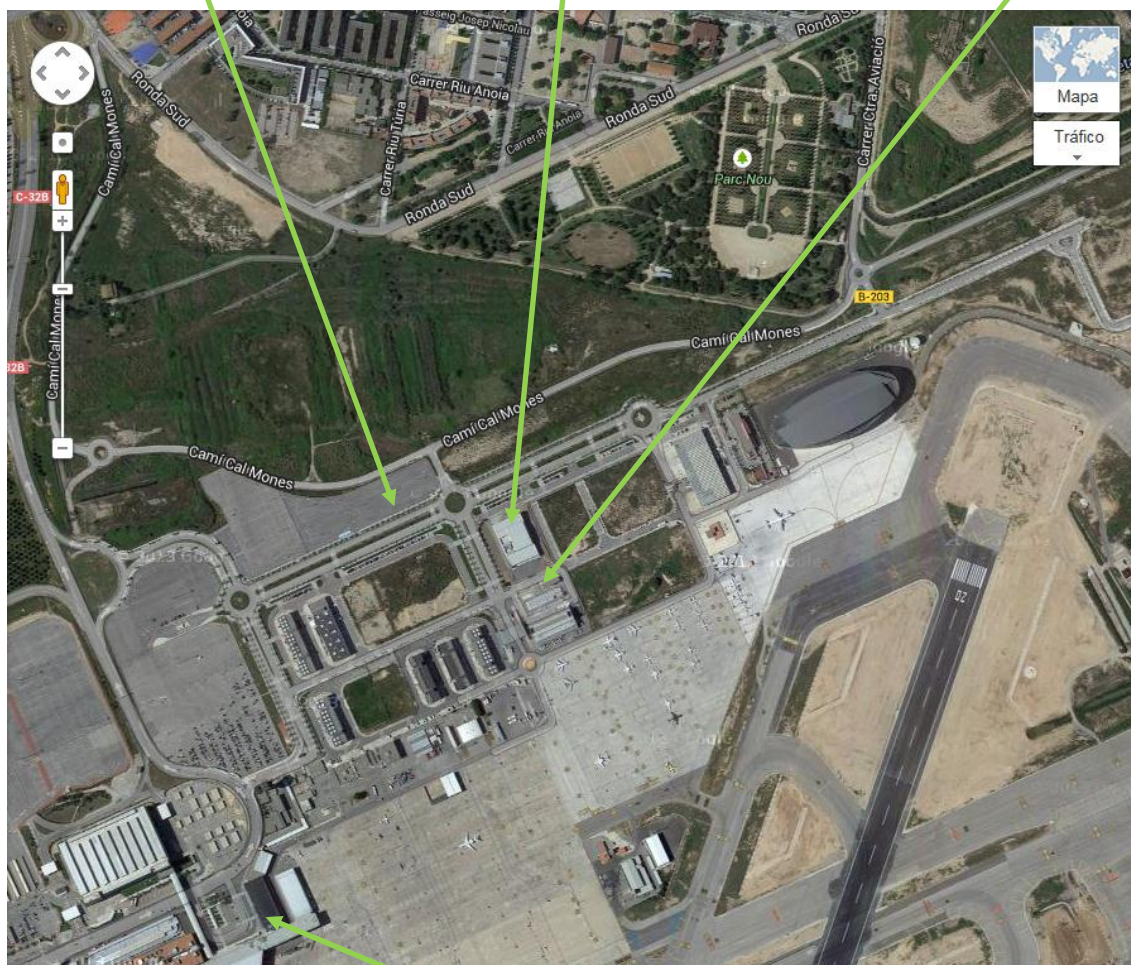

Aerpuerto de Barcelona-El Prat
Aeroport de Barcelona-El Prat

Departamento de Relaciones Externas
Gabinete de Dirección

ACCESO AL CENTRO CULTURAL AERONÁUTICO

Avda. Mari Pepa Colomer esq. C/ Josep Carreras Dexeus
El Prat de Llobregat

<https://maps.google.es/maps?hl=es&ll=41.309389,2.087258&spn=0.003558,0.004823&t=h&z=18>

CENTRO CULTURAL

TERMINAL AVIACIÓN CORPORATIVA

APARCAMIENTO

TERMINAL T2C