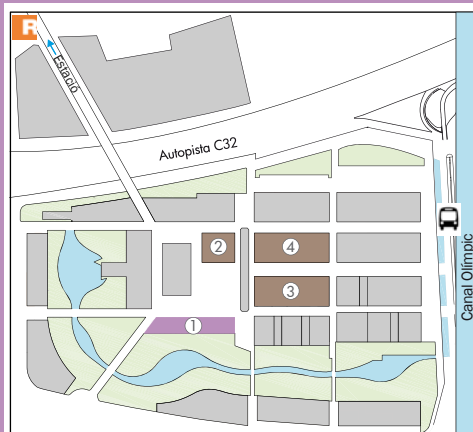

1. 1 Allotjaments Pius Font i Quer
2. 2 Edifici Campus, cafeteria i biblioteca
3. 3 EPSC (Escola Politècnica Superior de Castelldefels)
4. 4 ESAB (Escola Superior d'Agricultura de Barcelona)
   DEAB (Departament d'enginyeria Agroalimentària i Biotecnològica)

Autovia C31 (20' a Barcelona)
Autopista C32 - Sortida 46

L95, L96, L97 R-2