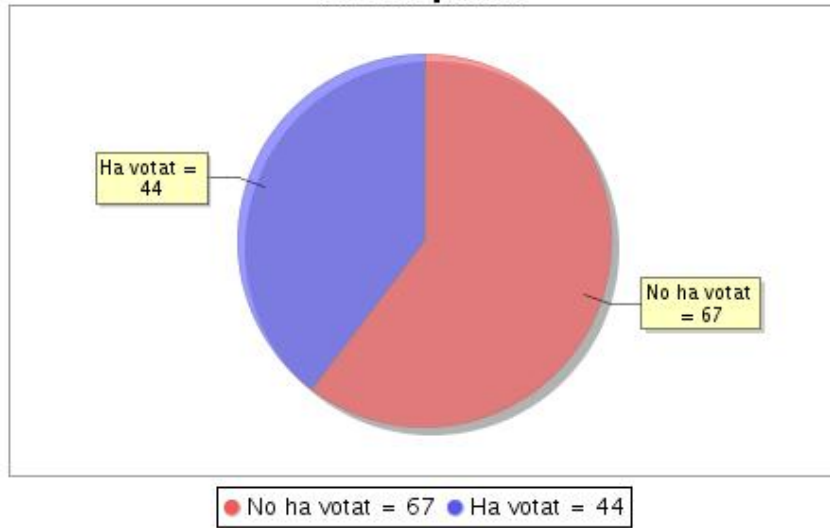

Participació

© 2004 - 2022 ScytI Secure Electronic Voting, S.A.