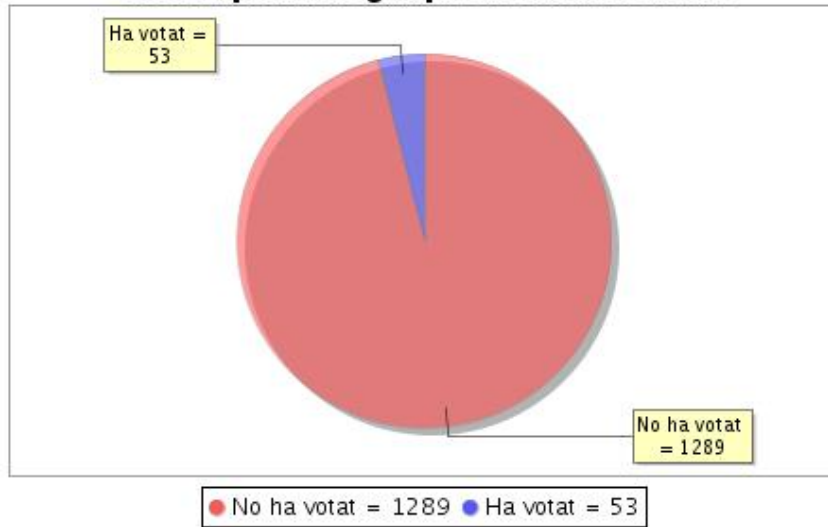

Estadístiques

Votants que han votat	Nombre de Votants Autoritzats	%
53	1342	3,95%

Participació Agrupació d'eleccions**Elecció "Sector EGM (Estudiantat de grau i màster)"****Resum de l'estat actual de l'elecció**