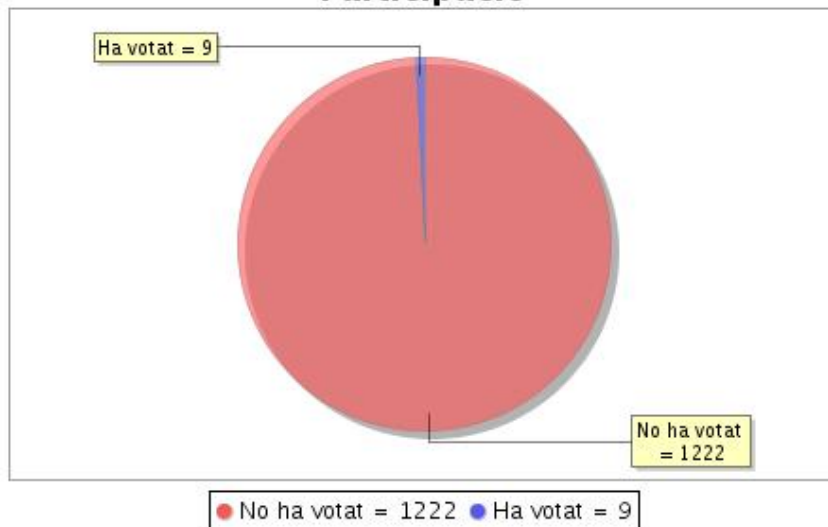

Participació