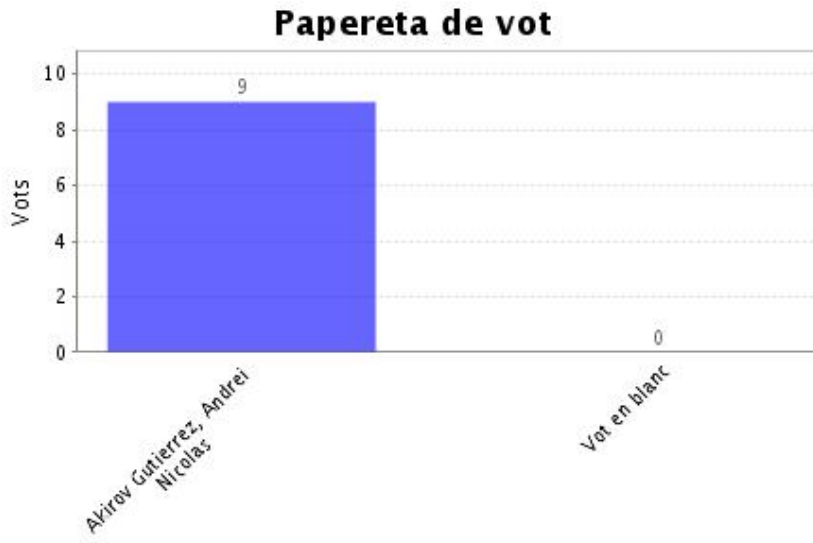

Informe de Recompte

Dades de l'Elecció "Sector EGM (Estudiantat de grau i màster)"

Institució:	ve-202211-012.22
Agrupació d'eleccions:	Eleccions per a la provisió de vacants a la Junta d'Escola de l'EETAC
Data d'inici:	25-11-2022 10:00 CET
Data de finalització:	30-11-2022 09:59 CET
Informe generat el:	30-11-2022 10:06 CET
Vots vàlids:	9
Data de recompte:	30-11-2022 10:04 CET

- Veure detalls

Vots rebuts:	9
Vots únics:	9
Vots oberts:	9
Vots vàlids:	9

Preguntes, respostes i vots "Sector EGM (Estudiantat de grau i màster)"

Elecció per a la provisió de 5 vacants de representants de l'estudiantat a la Junta de l'Escola d'Enginyeria de Telecomunicació i Aeroespacial de Castelldefels. Per votar, cal assenyalar la persona candidata o bé el vot en blanc.

Opcions	Vots
Akirov Gutierrez, Andrei Nicolas	9
Vot en blanc	0
Nombre total de vots en aquesta pregunta:	9
Districte 1:	9

Dades de l'Elecció "Sector PAS"

Institució:	ve-202211-012.22
Agrupació d'eleccions:	Eleccions per a la provisió de vacants a la Junta d'Escola de l'EETAC
Data d'inici:	25-11-2022 10:00 CET
Data de finalització:	30-11-2022 09:59 CET