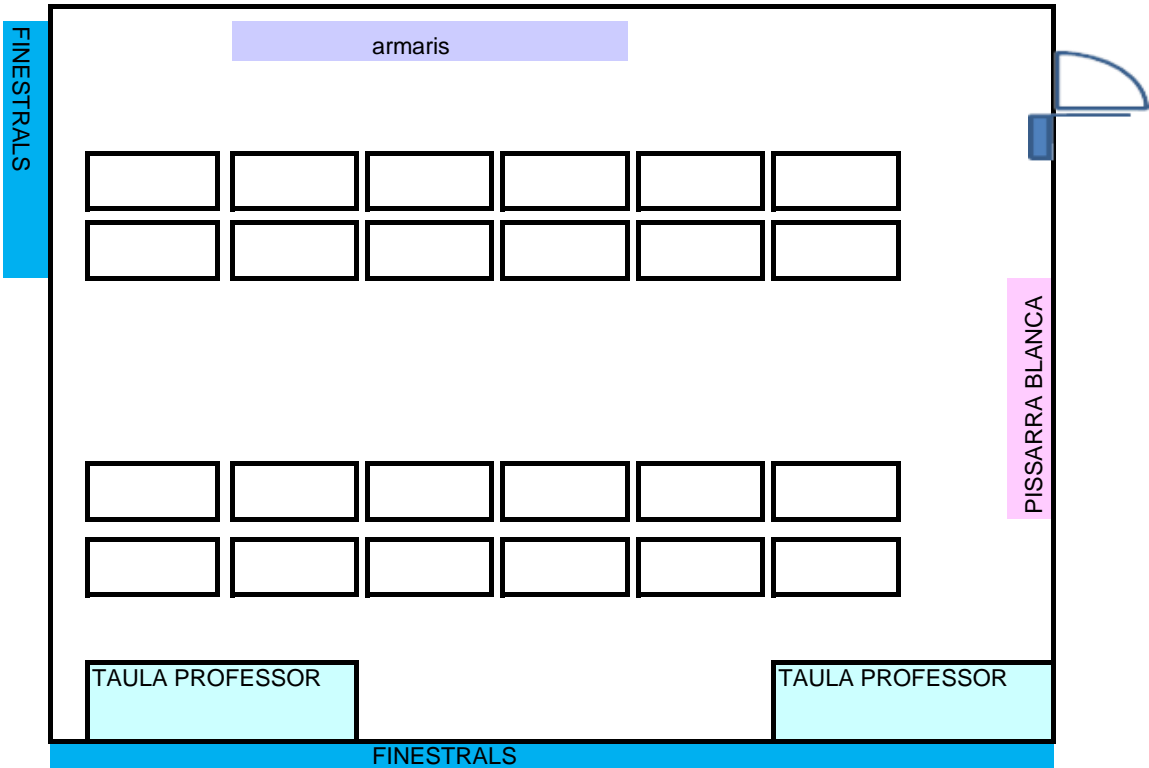

# Laboratori d'electrònica i circuits

C4-226B

FILES	4	COLUMNES	6	TOTAL	24
-------	---	----------	---	-------	----

(*) Capacitat en situació COVID	12
---------------------------------	----

COLUMNES

C1	C2	C3	C4	C5	C6
----	----	----	----	----	----

FILES

F1
F2

F3
F4

(\*) <https://eetac.upc.edu/ca/els-estudis/portals-covid>