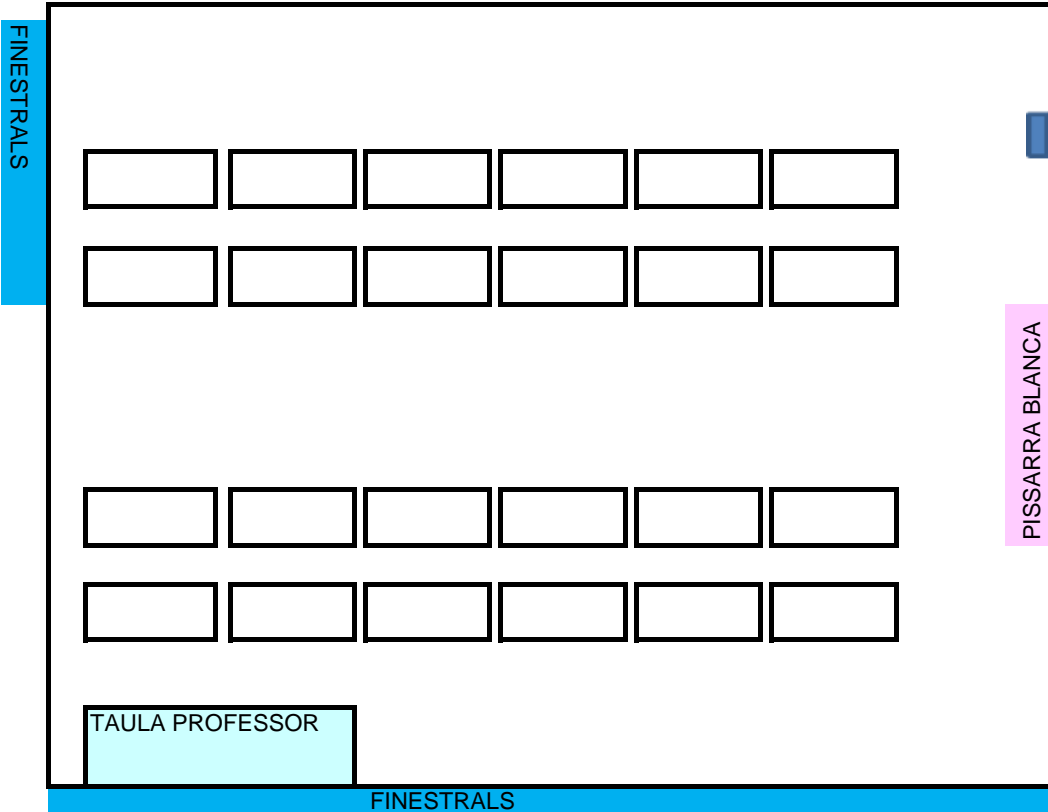

Laboratori de control i guiatge

C4-231G

FILES	4	COLUMNES	6	TOTAL	24
-------	---	----------	---	-------	----

(*) Capacitat en situació COVID	12
---------------------------------	----

COLUMNES

C1	C2	C3	C4	C5	C6
----	----	----	----	----	----

FILES

F1

F2

F3

F4

(*) <https://eetac.upc.edu/ca/els-estudis/portal-covid>