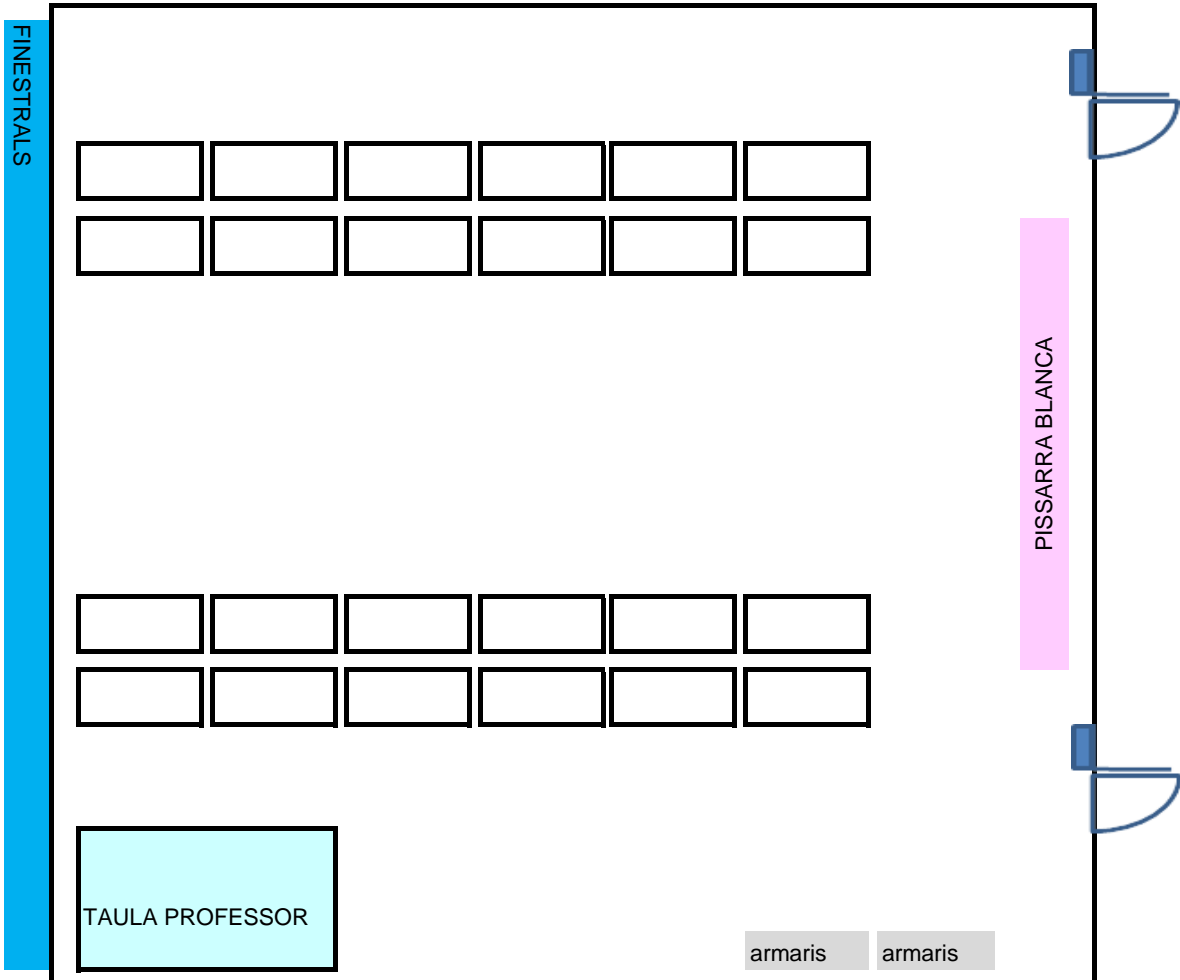

Laboratori de radiofreqüència

C4-328B

FILES	4	COLUMNES	6	TOTAL	24
-------	---	----------	---	-------	----

(*) Capacitat en situació COVID	12
---------------------------------	----

COLUMNES

C1	C2	C3	C4	C5	C6
----	----	----	----	----	----

FILES

F1

F2

F3

F4

(*) <https://eetac.upc.edu/ca/els-estudis/portal-covid>