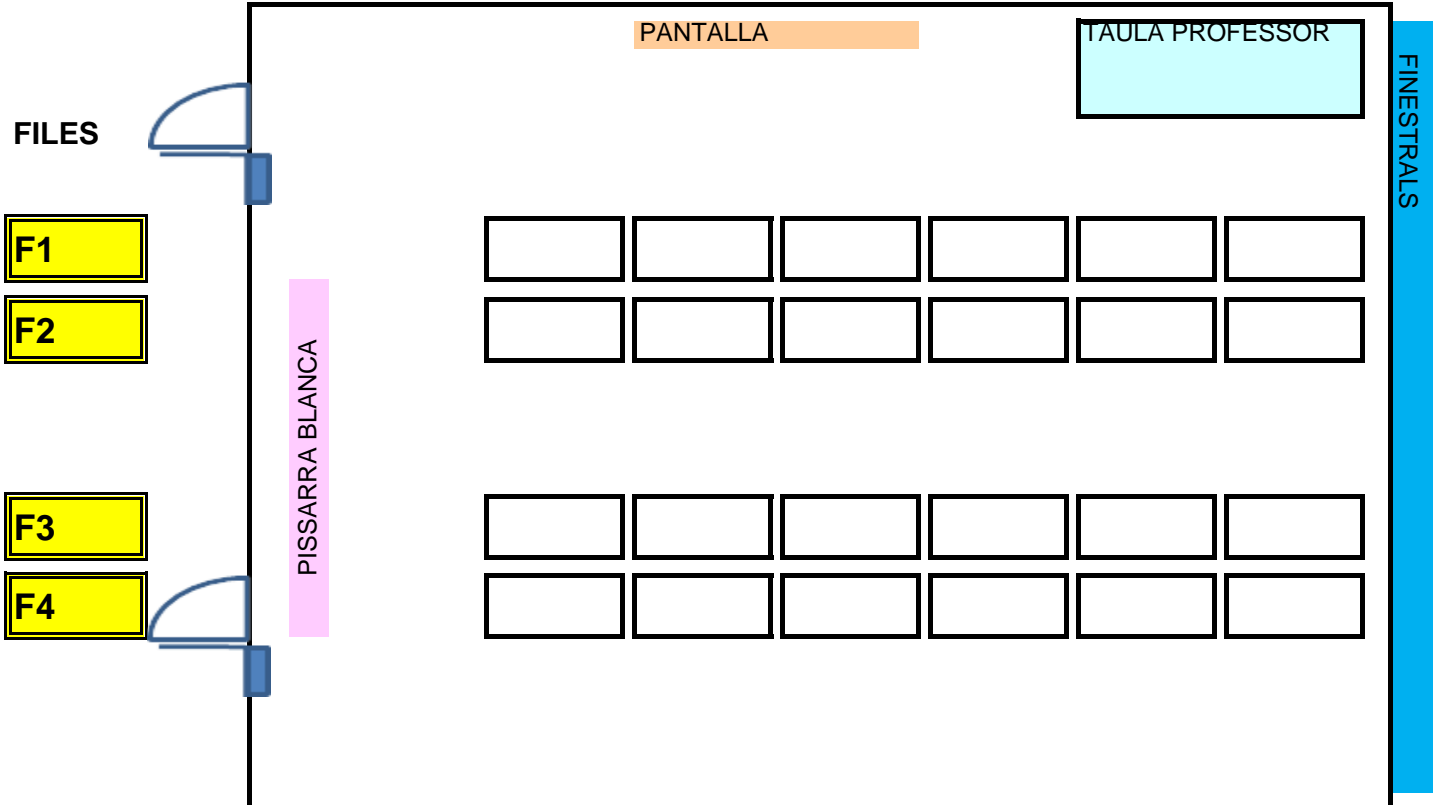

Laboratori de Telemàtica

UNIVERSITAT POLITÈCNICA DE CATALUNYA
BARCELONATECH

Escola d'Enginyeria de Telecomunicació
i Aeroespacial de Castelldefels

C4-333G

FILES	4	COLUMNES	6	TOTAL	24
-------	---	----------	---	-------	----

(*) Capacitat en situació COVID	12
---------------------------------	----

COLUMNES

C1	C2	C3	C4	C5	C6
----	----	----	----	----	----

(*) <https://eetac.upc.edu/ca/els-estudis/portal-covid>