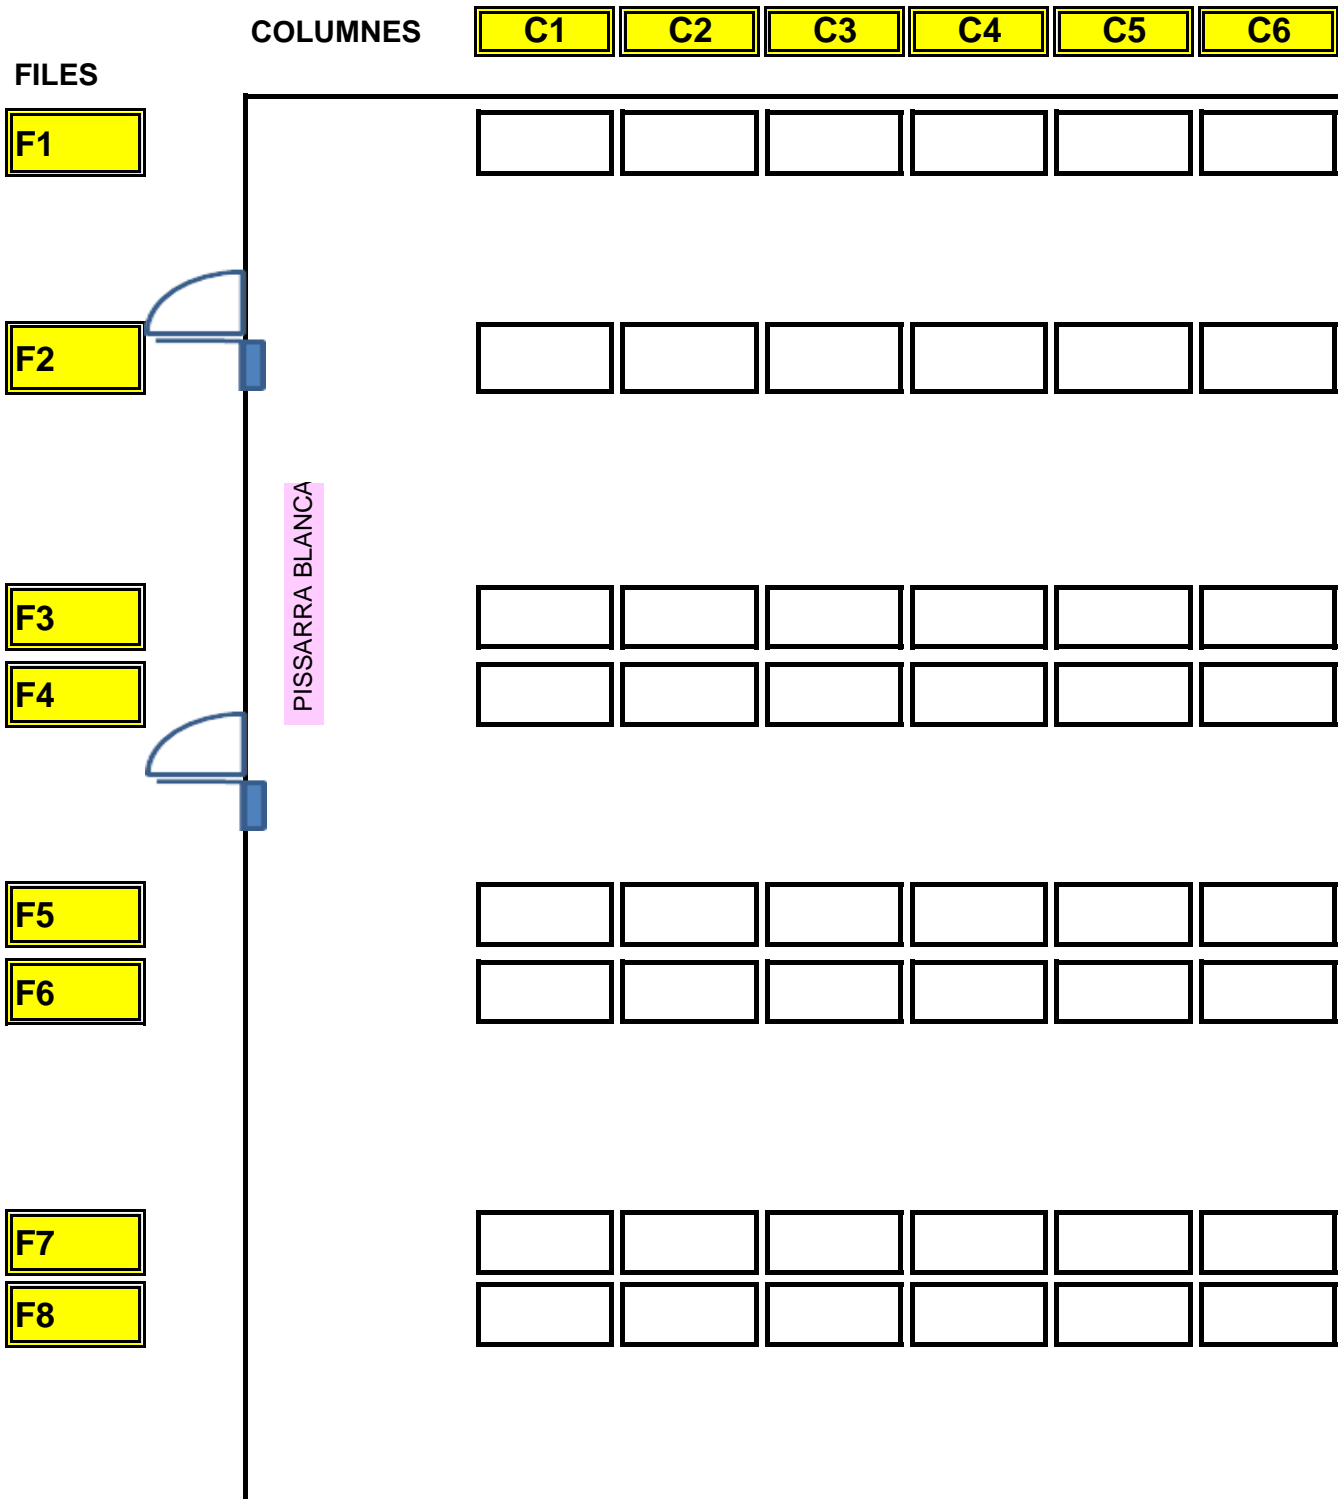

Laboratori de xarxes de transport

C4-334G

FILES	8	COLUMNES	6	TOTAL	48
-------	---	----------	---	-------	----

(*) Capacitat en situació COVID	24
---------------------------------	----

(*) <https://eetac.upc.edu/ca/els-estudis/portals-covid>