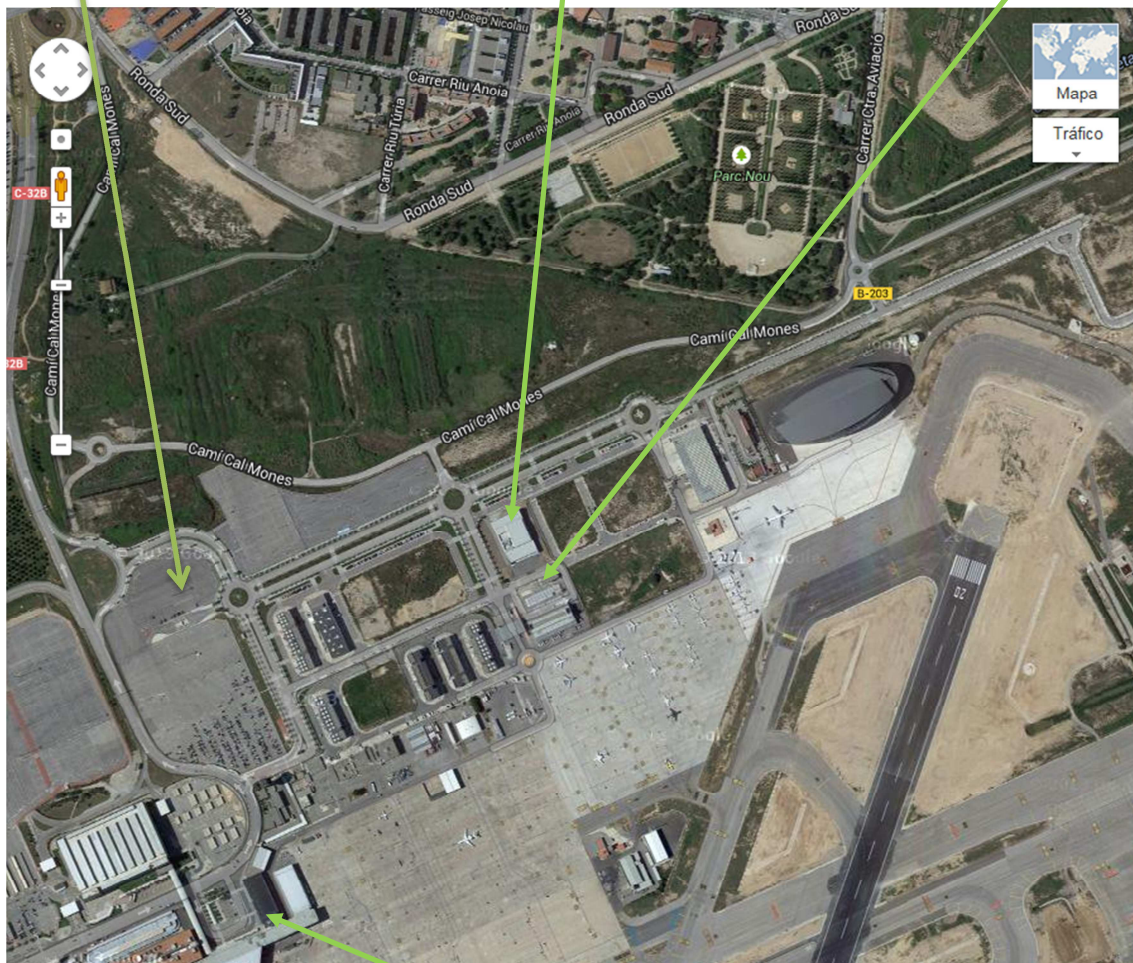

Aerpuerto de Barcelona-El Prat
Aeroport de Barcelona-El Prat

Departamento de Relaciones Externas
Gabinete de Dirección

ACCESO AL CENTRO CULTURAL AERONÁUTICO

Avda. Mari Pepa Colomer esq. C/ Josep Carreras Dexeus
El Prat de Llobregat

<https://maps.google.es/maps?hl=es&ll=41.309389,2.087258&spn=0.003558,0.004823&t=h&z=18>

APARCAMIENTO

CENTRO CULTURAL

TERMINAL AVIACIÓN
CORPORATIVA

TERMINAL T2C